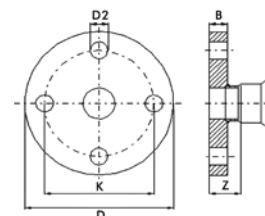

## фланец press PN16

ГРУППА: G

Размер	Dn	отвер.	*	Код арт.	Кол. в пак./короб.	Ед.	Цена €/Ед.
15	15	4		6190756	1/15	шт.	43,48
18	15	4		6190767	1/15	шт.	44,42
22	20	4		6190778	1/12	шт.	52,02
28	25	4		6190789	1/12	шт.	64,08
35	32	4		6190791	1/6	шт.	91,90
42	40	4		6190800	1/4	шт.	107,26
54	50	4		6190811	1/2	шт.	132,28
76,1	65	4		620412.1	4/-	шт.	188,00
88,9	80	8		620413.2	2/-	шт.	219,84
108	100	8		620414.3	2/-	шт.	263,40
139,7	125	8	**	6310010	1	шт.	451,92
168,3	150	8	**	6310022	1	шт.	551,58